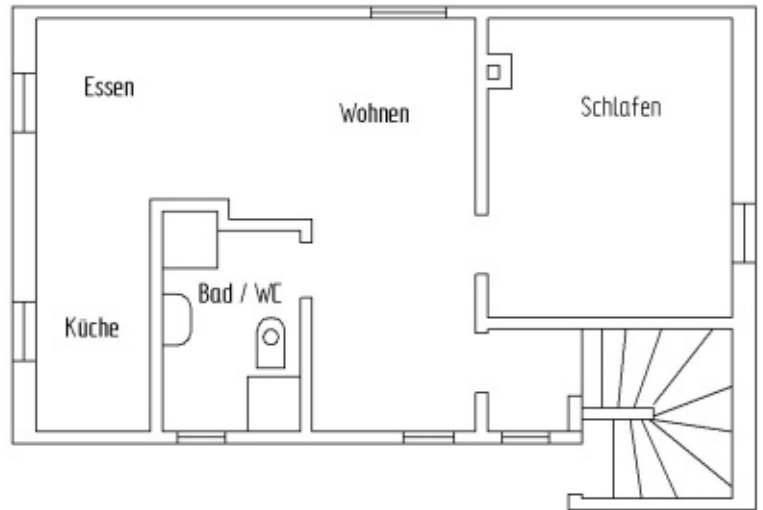

Haus Roseneck

Ferienwohnung 2

F ★ ★ ★

NICHTRAUCHERWOHNUNG

In der gemütlichen Dachgeschoßwohnung ist auf 42 Quadratmetern viel Platz für zwei Personen. Für kurzweiligen Zeitvertreib sind Fernseher mit SAT - TV, Videorecorder und ein Stereoradio mit CD-Player vorhanden.

Selbstversorgung ist in der vollständig, gut eingerichteten Einbauküche mit Mikrowelle kein Problem.

Der Wohnraum ist mit bequemen Polstermöbeln eingerichtet. Mit wenigen Handgriffen läßt sich das Sofa in ein bequemes Bett verwandeln und bietet somit einen Schlafplatz für eine weitere Person.

Für einen guten Schlaf in der Nacht sorgt das zur Isar gelegene Doppelschlafzimmer.

Rechts einer der schönen Ausblicke von einem Fenster der Wohnung

Familie Bührer, Haus Roseneck, Am Unteren Rain 47, D - 82481 Mittenwald